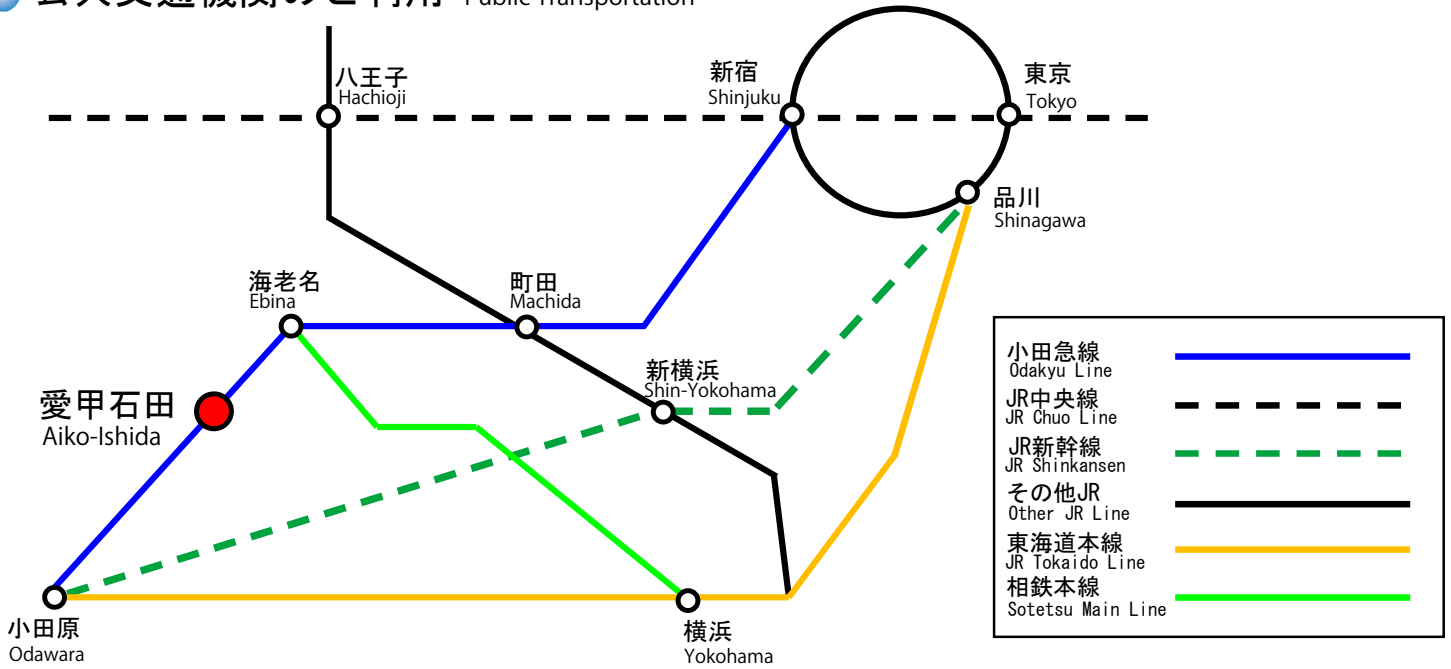

# 交通案内 Access

## 会社周辺図 Neighborhood Map

小田急小田原線 愛甲石田駅北口より

- ・ 神奈中バス 2番乗り場  
「愛甲石田20系統 毛利台団地行」乗車(約10分)  
**本社**：柳町(やなぎまち)バス停下車 徒歩2分  
**IPセンター**：依胡田(えごだ)バス停下車 徒歩2分
- ・ タクシー 約10分
- ・ 徒歩 約30分

Following are the means of transportation from Odakyu Odawara Line "Aiko-Ishida"Sta. North Exit.

Bus: Take the Route 20 bus bound for "Moridai Danchi" at Bus Stand 2, and ride about 10 min.  
**Main Building** : 2 min. walk from "Yanagi-machi" bus stop  
**IP Center** : 2 min. walk from "Egoda" bus stop

Taxi: about a 10 min. ride  
 Walk: about a 30 min. walk