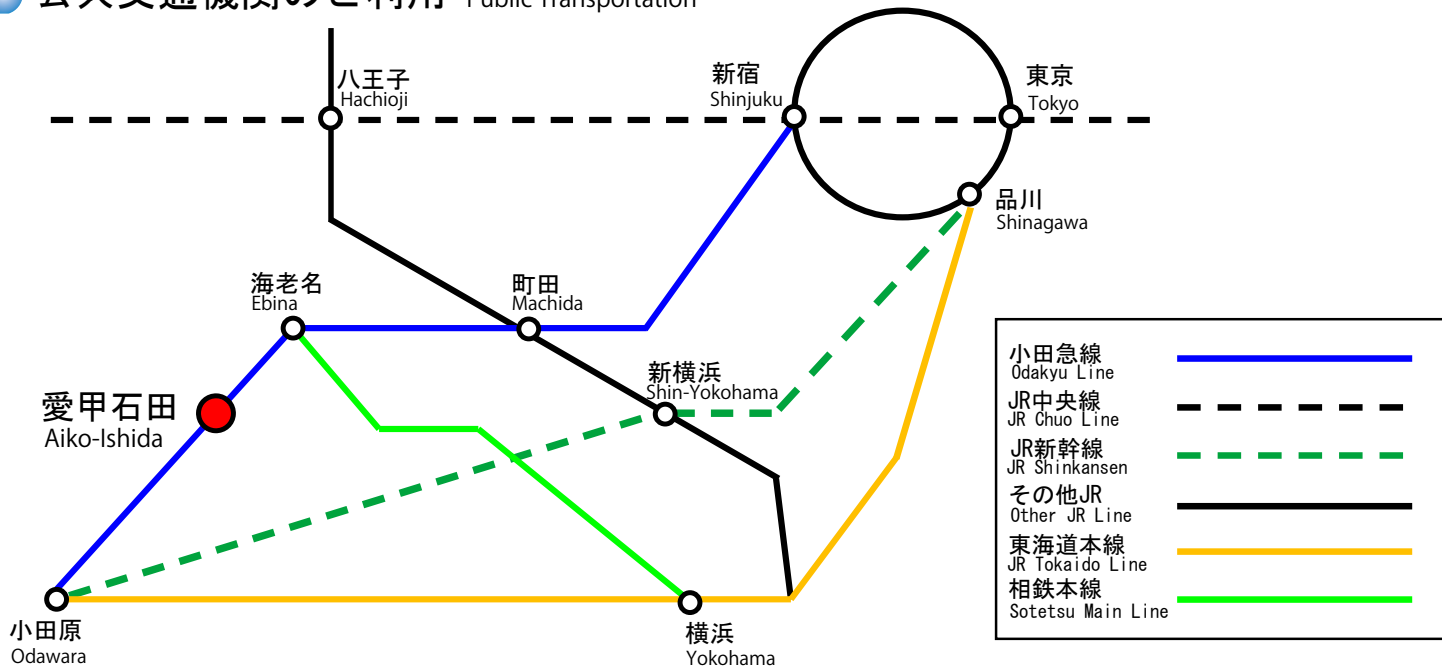

交通案内 Access

公共交通機関のご利用 Public Transportation

会社周辺図 Neighborhood Map

小田急小田原線 愛甲石田駅北口より

- ・ 神奈中バス 2番乗り場
「愛甲石田20系統 毛利台団地行」乗車(約10分)
本社：柳町(やなぎまち)バス停下車 徒歩2分
IPセンター：依胡田(えごだ)バス停下車 徒歩2分
- ・ タクシー 約10分
- ・ 徒歩 約30分

Following are the means of transportation from Odakyu Odawara Line "Aiko-Ishida"Sta. North Exit.

Bus: Take the Route 20 bus bound for "Moridai Danchi" at Bus Stand 2, and ride about 10 min.
Main Building : 2 min. walk from "Yanagi-machi" bus stop
IP Center : 2 min. walk from "Egoda" bus stop

Taxi: about a 10 min. ride
 Walk: about a 30 min. walk