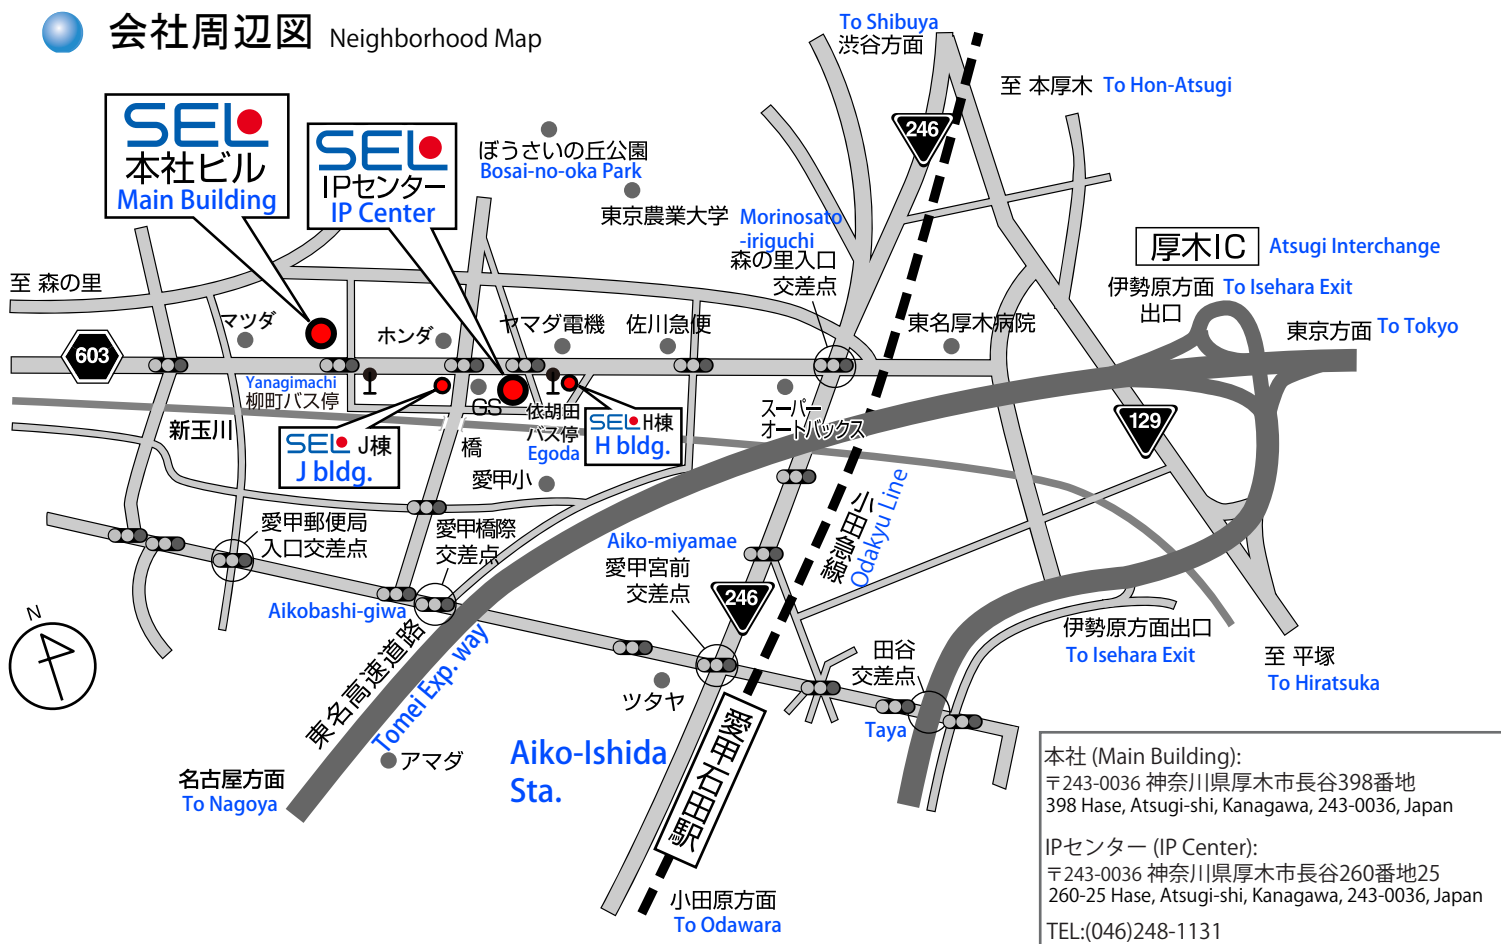

交通案内 Access

公共交通機関のご利用 Public Transportation

会社周辺図 Neighborhood Map

小田急小田原線 愛甲石田駅北口より

- ・ 神奈中バス 2番乗り場
「愛甲石田20系統 毛利台団地行」乗車(約10分)
本社：柳町(やなぎまち)バス停下車 徒歩2分
IPセンター：依胡田(えごだ)バス停下車 徒歩2分
- ・ タクシー 約10分
- ・ 徒歩 約30分

Following are the means of transportation from Odakyu Odawara Line "Aiko-Ishida"Sta. North Exit.

Bus: Take the Route 20 bus bound for "Moridai Danchi" at Bus Stand 2, and ride about 10 min.
Main Building : 2 min. walk from "Yanagi-machi" bus stop
IP Center : 2 min. walk from "Egoda" bus stop

Taxi: about a 10 min. ride
 Walk: about a 30 min. walk