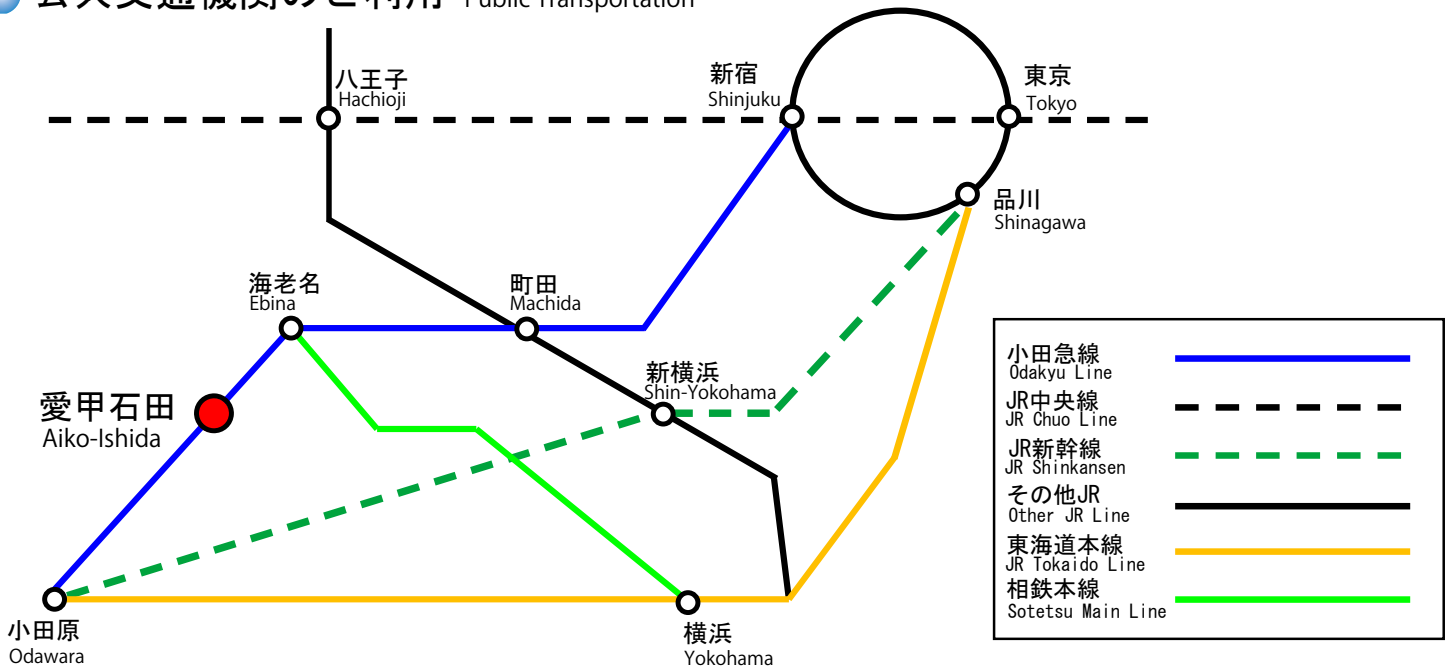

# 交通案内 Access

## 会社周辺図 Neighborhood Map

小田急小田原線 愛甲石田駅北口より

- ・ 神奈中バス 2番乗り場  
「愛甲石田20系統 毛利台団地行」乗車(約10分)  
**本社**：柳町(やなぎまち)バス停下車 徒歩2分  
**IPセンター**：依胡田(えごだ)バス停下車 徒歩2分
- ・ タクシー 約10分
- ・ 徒歩 約30分

Following are the means of transportation from Odakyu Odawara Line "Aiko-Ishida"Sta. North Exit.

Bus: Take the Route 20 bus bound for "Moridai Danchi" at Bus Stand 2, and ride about 10 min.  
**Main Building** : 2 min. walk from "Yanagi-machi" bus stop  
**IP Center** : 2 min. walk from "Egoda" bus stop

Taxi: about a 10 min. ride  
 Walk: about a 30 min. walk