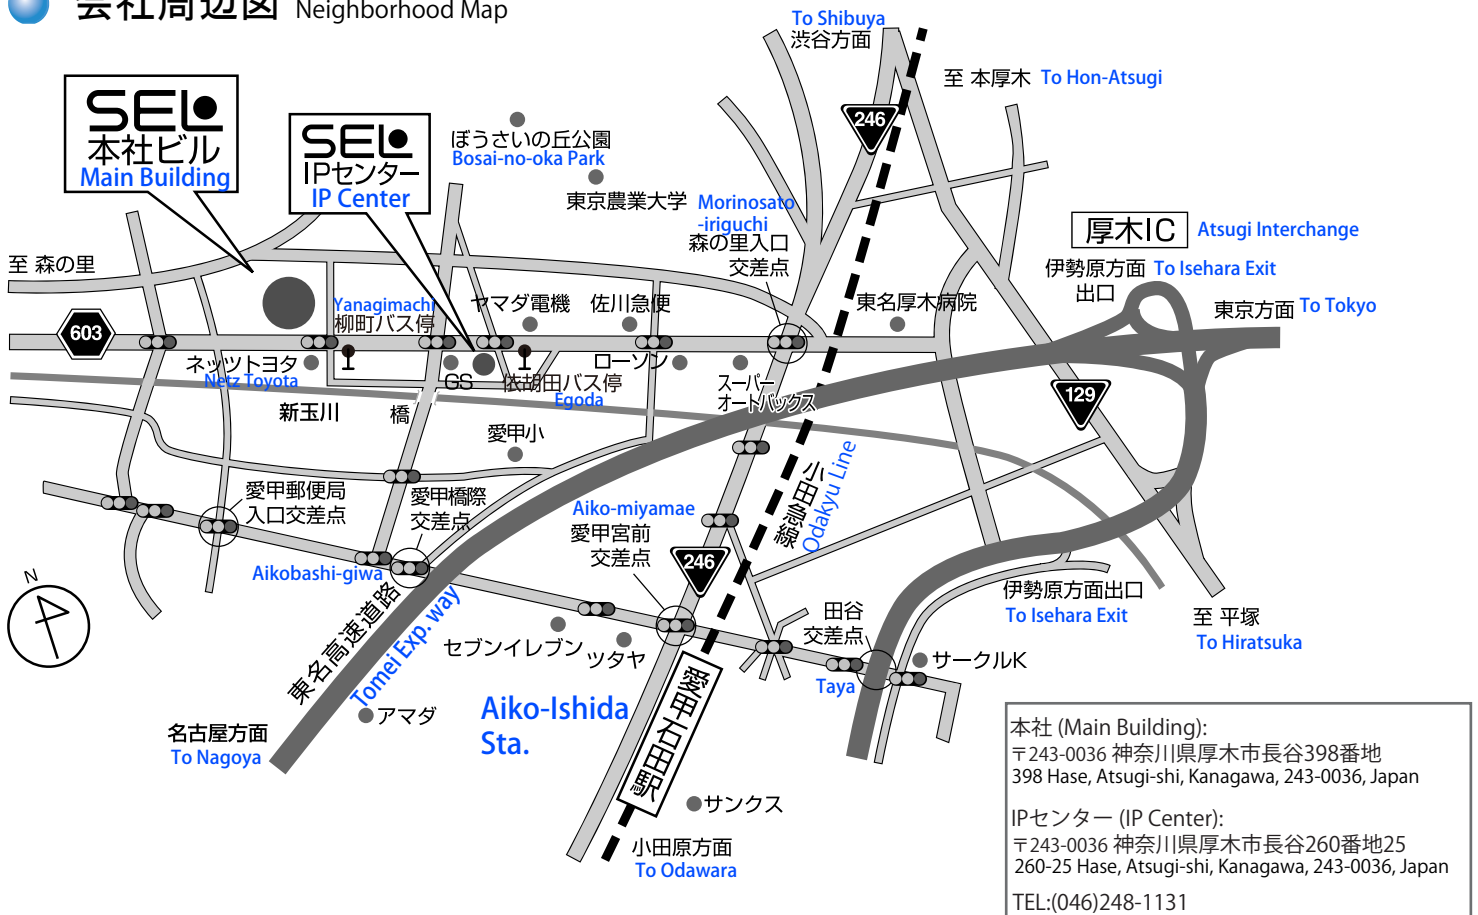

# 交通案内 Access

## 会社周辺図 Neighborhood Map

小田急小田原線 愛甲石田駅北口より

- ・ 神奈中バス 2番乗り場  
「愛甲石田20系統 毛利台団地行」乗車(約10分)  
**本社**：柳町(やなぎまち)バス停下車 徒歩2分  
**IPセンター**：依胡田(えごだ)バス停下車 徒歩2分
- ・ タクシー 約10分
- ・ 徒歩 約30分

Following are the means of transportation from Odakyu Odawara Line "Aiko-Ishida"Sta. North Exit.

Bus: Take the Route 20 bus bound for "Moridai Danchi" at Bus Stand 2, and ride about 10 min.  
**Main Building** : 2 min. walk from "Yanagi-machi" bus stop  
**IP Center** : 2 min. walk from "Egoda" bus stop

Taxi: about a 10 min. ride  
 Walk: about a 30 min. walk