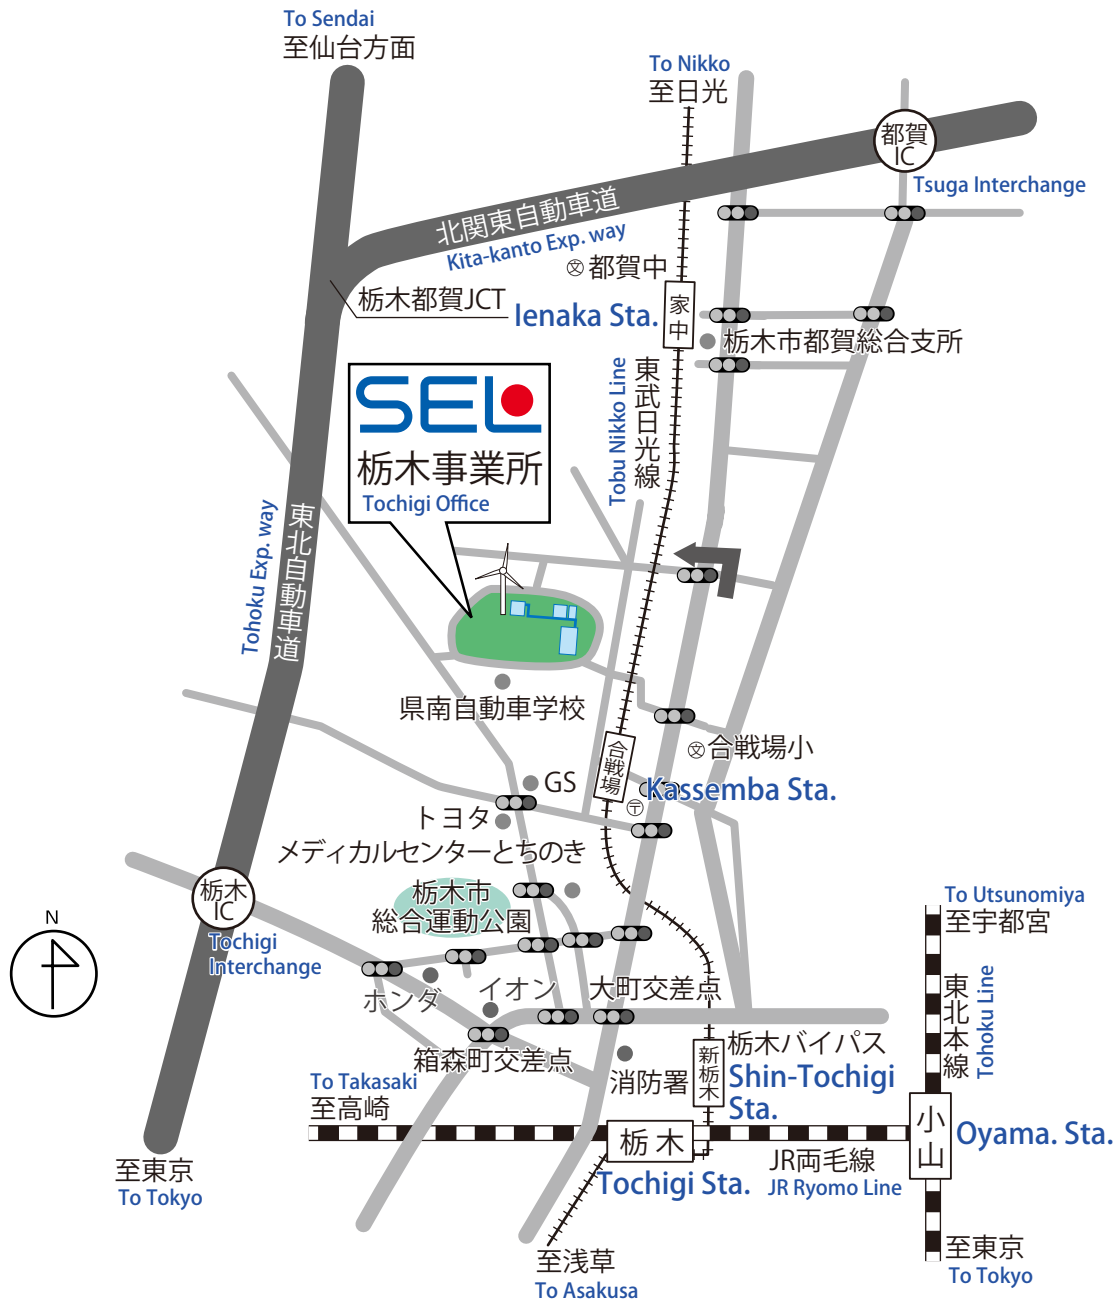

● 会社周辺図及び公共交通機関 Neighborhood Map & Public Transportation

風車がある会社です。風車を目指してお越し下さい。

A windmill stands on our company site.
Please head towards this windmill to reach our office.

栃木事業所 (Tochigi Office):
〒328-0114 栃木県栃木市都賀町升塚161-2
161-2, Masuzuka, Tsuga-machi,
Tochigi-shi, Tochigi, 328-0114, Japan
Tel : 0282-29-2211

鉄道 :

- 東武日光線・JR両毛線 栃木駅下車 タクシー約15分
- 東武日光線 新栃木駅下車 タクシー約10分
- 東武日光線 合戦場駅下車 徒歩約15分
- 東北新幹線・東北本線 小山駅下車 タクシー約50分

自動車 :

- 東北自動車道 栃木インターチェンジから約20分
- 北関東自動車道 都賀インターチェンジから約10分

By Train :

- Tobu Nikko Line or JR Ryomo Line : Tochigi Station, 15 min by taxi
- Tobu Nikko Line : Shin-Tochigi Station, 10 min by taxi
- Tobu Nikko Line : Kassemba Station, 15-min walk
- Tohoku Main Line or Tohoku Shinkansen : Oyama Station, 50 min by taxi

By Car :

- Tohoku Expressway : 20 min from Tochigi Interchange
- Kita-Kanto Expressway : 10 min from Tsuga Interchange